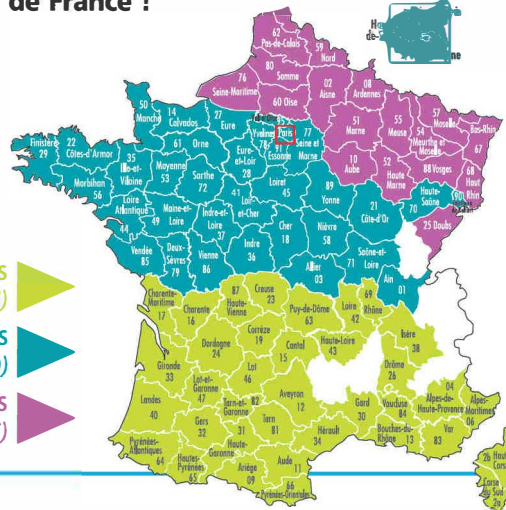

# J'adhère au Club Halieutique Interdépartemental

Le Club Halieutique a été créé pour favoriser l'exercice de votre activité dans les meilleures conditions, en aidant les fédérations qui vous accueillent à mettre en valeur leur domaine piscicole.

## 2 produits...

- La carte réciprocaire interfédérale "personne majeure" au prix unique de 95 euros

Ce produit comprend la carte de pêche départementale et l'adhésion au Club Halieutique, matérialisée par une vignette de réciprocity pré-imprimée.

- La vignette Club Halieutique au prix de 30 euros

Ce produit s'adresse aux pêcheurs n'ayant pas acquis la carte réciprocaire interfédérale "personne majeure" mais une simple carte "personne majeure" sur laquelle sera apposée la vignette.

## ...qui offrent quoi ?

La réciprocity ! Les pêcheurs titulaires de l'un de ces 2 produits, une carte interfédérale "personne majeure" ou une carte "personne majeure" + la vignette, peuvent pêcher dans 91 départements de France !